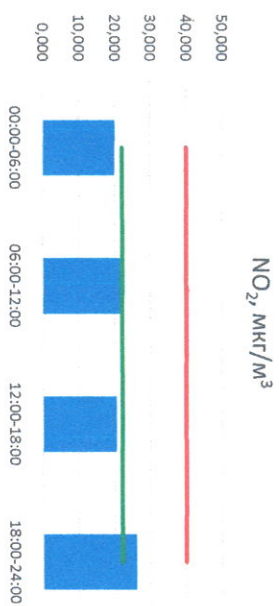

Отчёт о состоянии атмосферного воздуха за 07.12.2020 г.

Направление ветра	[NO ₁], мкг/м ³	[NO ₂], мкг/м ³	[CO], мкг/м ³	[SO ₂], мкг/м ³	[Пыль], мкг/м ³	
00:00-06:00	ЮВ	0,352	20,061	0,289	1,089	18,567
06:00-12:00	Ю	2,687	21,774	0,325	1,077	28,776
12:00-18:00	ЮНВ	1,743	20,485	0,264	1,099	3,164
18:00-24:00	ЮВ	1,614	26,037	0,327	0,871	11,695
ПДКсс	ЮВ	1,599	22,089	0,301	1,034	15,551
ПДКсс	-	60,0	40,0	3,0	50,0	150,0