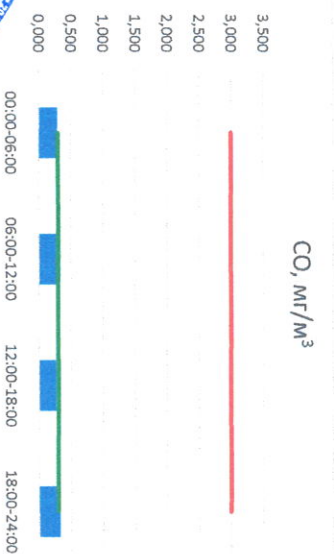

Отчёт о состоянии атмосферного воздуха за 07.12.2020 г.

Направление ветра	[NO ₁], мкг/м ³	[NO ₂], мкг/м ³	[CO], мкг/м ³	[SO ₂], мкг/м ³	[Пыль], мкг/м ³	
00:00-06:00	ЮВ	0,352	20,061	0,289	1,089	18,567
06:00-12:00	Ю	2,687	21,774	0,325	1,077	28,776
12:00-18:00	ЮНВ	1,743	20,485	0,264	1,099	3,164
18:00-24:00	ЮВ	1,614	26,037	0,327	0,871	11,695
ПДКсс	ЮВ	1,599	22,089	0,301	1,034	15,551
ПДКсс	-	60,0	40,0	3,0	50,0	150,0