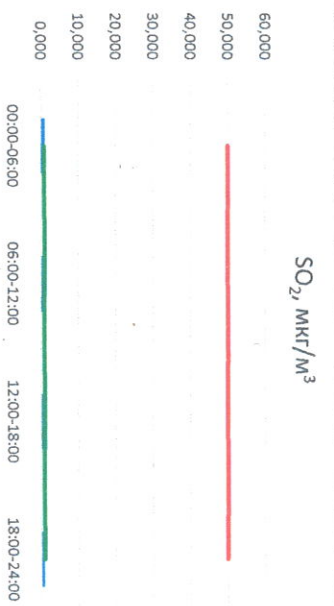

Отчёт о состоянии атмосферного воздуха за 07.12.2020 г.

Направление ветра	[NO ₁], мкг/м ³	[NO ₂], мкг/м ³	[CO], мкг/м ³	[SO ₂], мкг/м ³	[Пыль], мкг/м ³	
00:00-06:00	ЮВ	0,352	20,061	0,289	1,089	18,567
06:00-12:00	Ю	2,687	21,774	0,325	1,077	28,776
12:00-18:00	ЮНВ	1,743	20,485	0,264	1,099	3,164
18:00-24:00	ЮВ	1,614	26,037	0,327	0,871	11,695
ПДКсс	ЮВ	1,599	22,089	0,301	1,034	15,551
ПДКсс	-	60,0	40,0	3,0	50,0	150,0