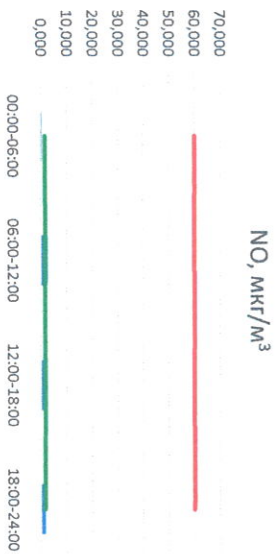

Отчёт о состоянии атмосферного воздуха за 07.12.2020 г.

Направление ветра	[NO ₁], мкг/м ³	[NO ₂], мкг/м ³	[CO], мкг/м ³	[SO ₂], мкг/м ³	[Пыль], мкг/м ³	
00:00-06:00	ЮВ	0,352	20,061	0,289	1,089	18,567
06:00-12:00	Ю	2,687	21,774	0,325	1,077	28,776
12:00-18:00	ЮНВ	1,743	20,485	0,264	1,099	3,164
18:00-24:00	ЮВ	1,614	26,037	0,327	0,871	11,695
ПДКсс	ЮВ	1,599	22,089	0,301	1,034	15,551
ПДКсс	-	60,0	40,0	3,0	50,0	150,0