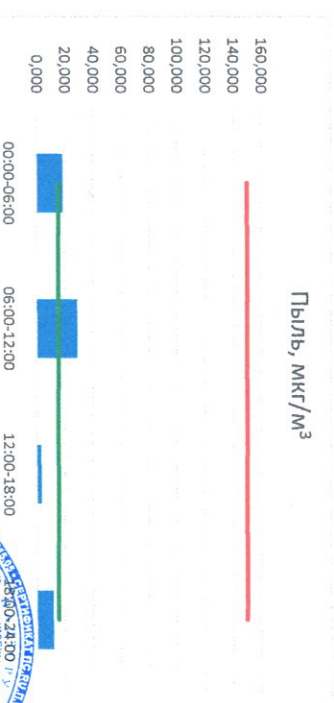

Отчёт о состоянии атмосферного воздуха за 07.12.2020 г.

Направление ветра	[NO ₁], мкг/м ³	[NO ₂], мкг/м ³	[CO], мкг/м ³	[SO ₂], мкг/м ³	[Пыль], мкг/м ³	
00:00-06:00	ЮВ	0,352	20,061	0,289	1,089	18,567
06:00-12:00	Ю	2,687	21,774	0,325	1,077	28,776
12:00-18:00	ЮНВ	1,743	20,485	0,264	1,099	3,164
18:00-24:00	ЮВ	1,614	26,037	0,327	0,871	11,695
ПДКсс	ЮВ	1,599	22,089	0,301	1,034	15,551
ПДКсс	-	60,0	40,0	3,0	50,0	150,0